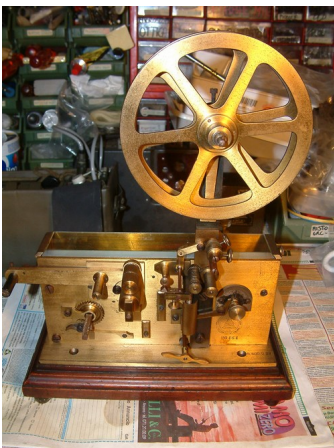

TELEGRAFO OLD TIME

Written by Gabriele Garbuglia

Tuesday, 10 September 2013 12:26 - Last Updated Wednesday, 11 December 2013 10:43

Quando capita sotto le mani un vecchio telegrafo " si torna bambini "

è difficile lasciare il tasto immobile,

viene una voglia sconosciuta di pigiarlo

..... e di ascoltarne il tic-tac che sa di musica .

Qui riporto la foto di una macchina telegrafica ,

nulla di anormale ne di raro , ma con un grande-piccolo segreto

.... una piccola curiosità ... che va descritta .

QUESTA MACCHINA

RIPARO' □ LANZI □ DETTO

IL TOSCANO PRIMA

DI PARTIRE PER

17-12-1927 □ □ □ MILANO

Strana cosa che rende questo pezzo parte di una storia vera ,